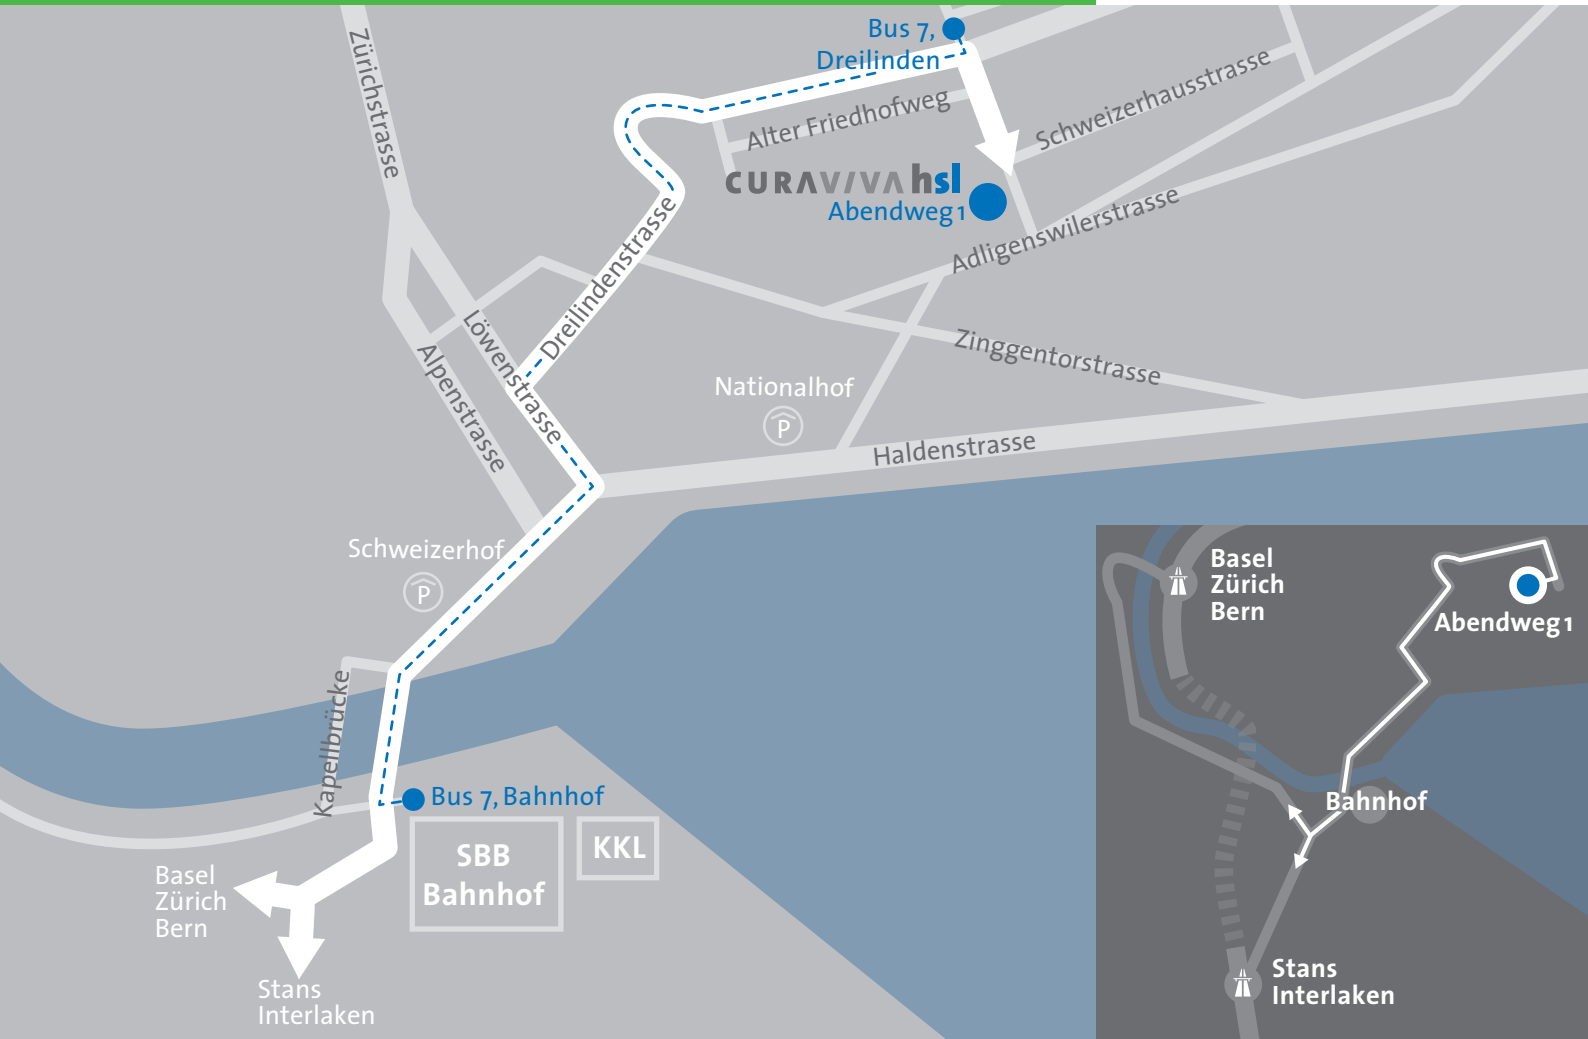

LAGEPLAN

STANDORT LUZERN

CURAVIVA hsl

Höhere Fachschule für Sozialpädagogik

Abendweg 1, Postfach 6844

6000 Luzern 6

041 419 01 70

info@hsl-luzern.ch, hsl-luzern.ch

Ab Bahnhof Luzern

- zu Fuss, zirka 15 Min.
- mit dem Bus Nr. 7, Richtung «Wesemlin», bis Haltestelle «Dreilinden»